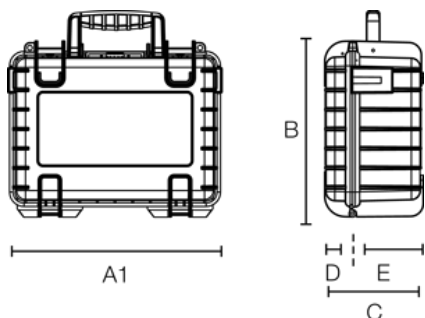

zwei Ösen für Vorhängeschlösser (Ø 7 mm)

flugtauglich

temperaturstabil

30 Jahre Garantie

A (A1):	365 mm
B:	295 mm
C:	170 mm
A (A1) innen:	330 mm
B innen:	235 mm
C innen:	150 mm
D (Deckel) innen:	40 mm
E (Boden) innen:	110 mm